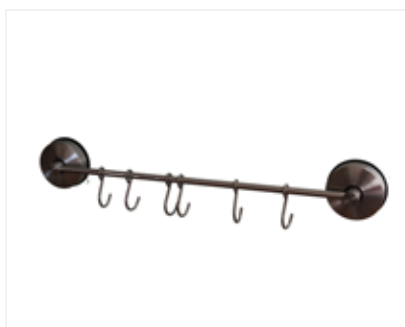

Ventouses avec crochet métal

Ventouse 20 mm avec **CROCHET METAL**

Réf : 20HM

Ventouse 30 mm avec **CROCHET METAL**

Réf : 30HM

Ventouse 40 mm avec **CROCHET METAL**

Réf : 40HM

Ventouse 60 mm avec **CROCHET METAL**

Réf : 60HM

Ventouses avec crochet métal

Ventouse crochet pour bassine **VS Home**

Réf : VSH210006

Ventouse crochet droit **VS Home**

Réf : VSH210004

Ventouse barre à ustensiles de cuisine **VS Home**

Réf : VSH210002

Ventouse crochet porte manteau **VS Home**

Réf : VSH210014

Ventouses avec crochet métal

Ventouse crochet courbé inox **VS Home**

Réf : VSH210001

Ventouses avec crochet plastique

Ventouse 35 mm avec **CROCHET AMOVIBLE** en plastique transparent.

Réf : 35 HPC

Ventouse 35 mm avec **CROCHET AMOVIBLE** en plastique noir.

Réf : 35 HPCN

Ventouse 35 mm avec **GRAND CROCHET AMOVIBLE** en plastique transparent.

Réf : 35 HPCGO

Ventouse 40 mm avec **CROCHET AMOVIBLE** en plastique transparent.