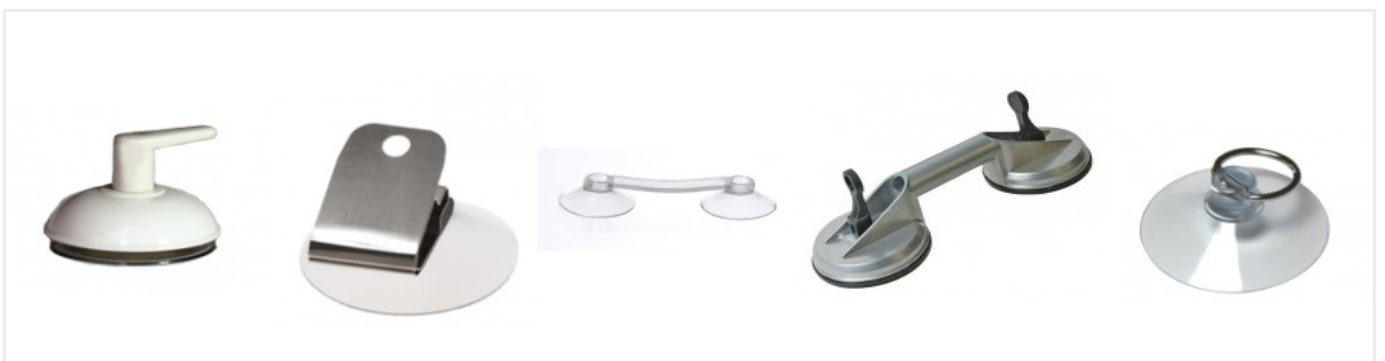

INTERACT France , VENTOUSES – SOUFFLETS, SOLEYMIEUX, 69590 LARAJASSE, France

SARL au capital 8000 Euros SIRET : 490 917 283 00015 RCS LYON APE 518M

TVA Intercommunautaire : FR85490917 283